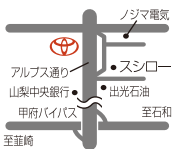

甲府アルプス通り店

☎055(232)8811